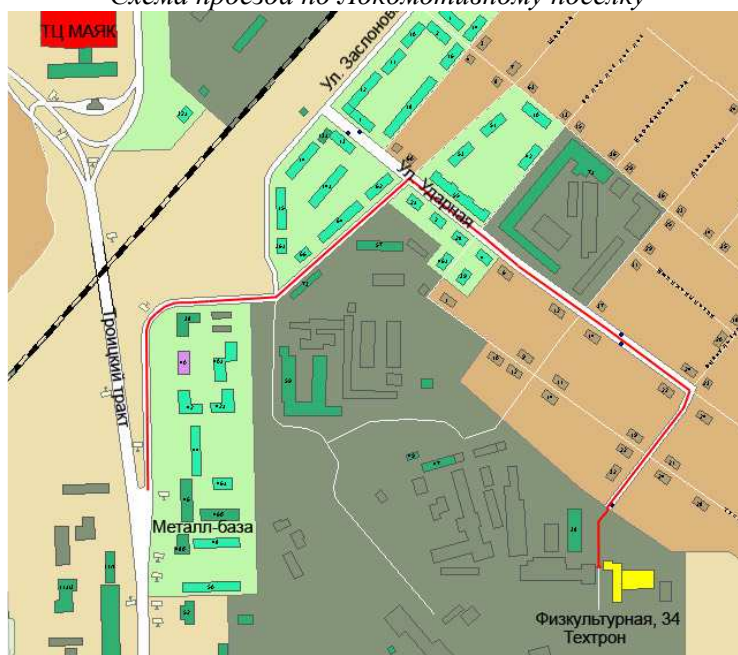

Как нас найти?

Офис и склад Техтрона находятся на территории базы «Электромаш» по адресу:
г. Челябинск, Локомотивный поселок, ул. Физкультурная, д. 34 (рядом с Троицким трактом).

Офис находится в кабинете №112 на 1 этаже административного здания, склад в ангаре №2.

Общий план города Челябинска

Схема проезда по Локомотивному поселку

Въезд автомобилей осуществляется по пропускам. Оформлять при въезде!

Приезжайте к нам всегда! Мы будем рады Вам помочь!