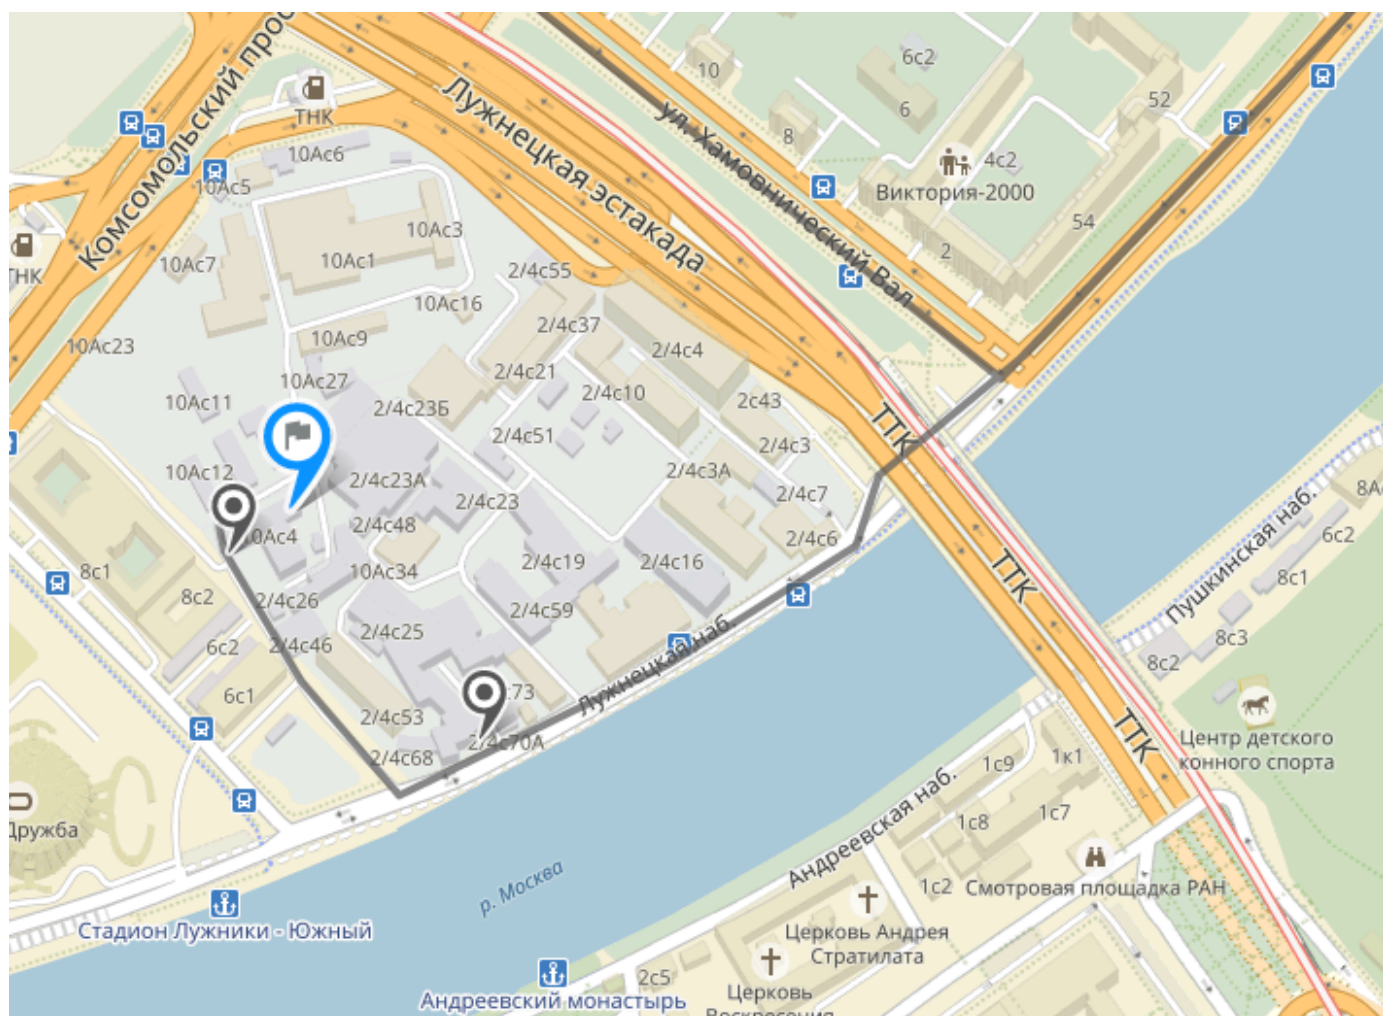

СХЕМА ПРОЕЗДА В КОМПАНИЮ «ЭСТУДО»

на автотранспорте

Адрес: г. Москва, Лужнецкая набережная, дом 10А, строение 4, офис 210

ВНИМАНИЕ Перед выездом обязательно проверьте наличие:

- ✓ подтверждения готовности товара к отгрузке;
- ✓ своего паспорта;
- ✓ печати или доверенности предприятия на получателя.

Мы находимся на территории завода «ГЕЛИЙМАШ». Въезд и парковка автотранспорта клиентам компании «Эстудо» предоставляются бесплатно.

Въезд на территорию осуществляется с **Лужнецкой набережной**. Для ориентира: после проезда под эстакадой ТТК, мимо кофейни «ТиКофф», у дома 2/4 нужно свернуть направо и ехать прямо 100 метров до шлагбаума у КПП НПО «Гелиймаш»

На территории: здание по правой стороне от въезда и есть **4-е строение, 2 этаж, офис 210**

РЕШИТЕ ЗАБЛУДИТЬСЯ – ЗВОНИТЕ!

+7 (495) 509 72 81